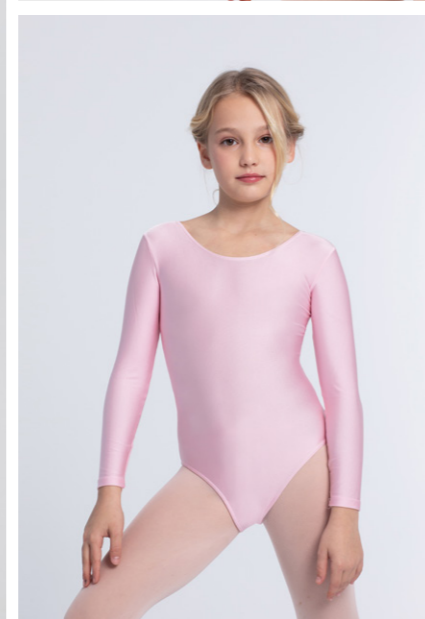

89% Supplex / 11% Elastane

01 37*

3050 BODYLY MC

SIZES: 4-6-8-10-12-XS-S-M-L-XL-XXL

LYCRA

80% Polyamide / 20% Elastane

01 07* 08 13 14
 17 19 24 37*

Maillot de manga corta con escote redondo delante y espalda.
Short sleeve leotard circular back.

3005 BODYLOVER MC

SIZES: 4-6-8-10-12-XS-S-M-L-XL-XXL

LOVER

100% Polyamide

01 07* 09 37* 77

* colors in stock

* colors in stock

Maillot de manga larga con escote redondo delante y espalda más baja.
Long sleeved leotard high scoop back.