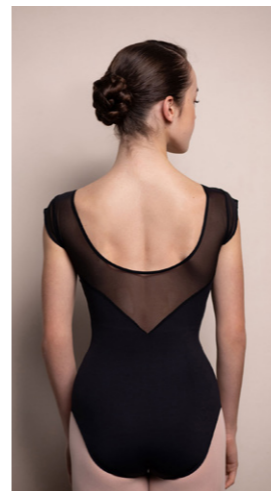

31547 BODYMEREDMA

Maillot de manga americana con detalles y mangas con transparencias. Forro delantero. *Cap sleeve leotard mesh details and sleeves. Full front lining.*

SIZES: 4-6-8-10-12-XS-S-M-L-XL-XXL

Meryl 92% Polyamide Meryl / 8% Elastane

- 07*
- 19*
- 37*