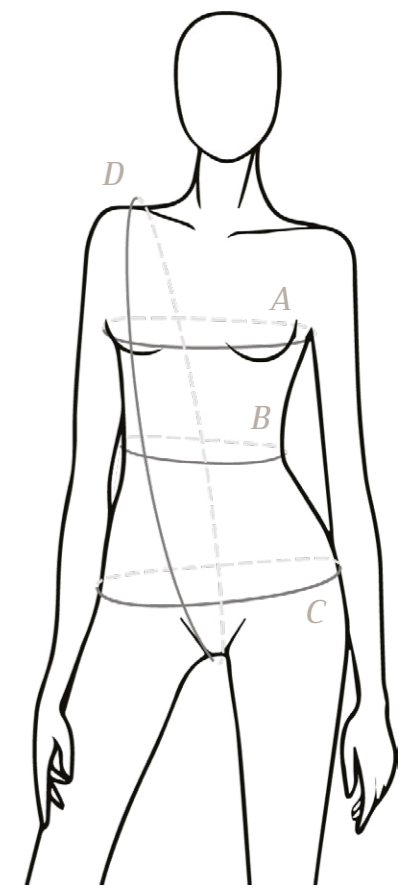

Size Guide

Infantil / Children

TALLA / SIZE		4	6	8	10	12
Edad / Age		3-4	5-6	7-8	9-10	11-12
Estatura / Height	(cm.)	90-105	106-117	118-129	130-141	142-152
	(in.)	35-41	41-46	46-51	51-55	55-60
Peso / Weight	(kg.)	12-19	18-25	24-31	30-35	36-44
	(lb)	26-41	39-55	54-68	66-78	79-97

Hombre / Man

TALLA / SIZE		XS	S	M	L	XL	XXL
A	Pecho / Chest (cm.)	76-83	83-91	91-97	97-104	104-110	110-114
	(in.)	30-33	33-36	36-38	38-41	41-43	43-45
B	Cintura / Waist (cm.)	66-73	73-82	82-90	90-98	98-104	104-110
	(in.)	26-29	29-32	32-35	35-39	39-41	41-43
C	Cadera / Hip (cm.)	78-83	83-88	88-93	93-98	98-108	108-112
	(in.)	31-33	33-35	35-37	37-39	39-42	42-44
Altura / Height	(cm.)	154-168	161-175	168-182	175-189	182-196	190-198
	(in.)	60-66	63-69	66-72	69-74	72-77	75-78

Medias / Tights

TALLA / SIZE		4	6	8	10	12	S	M	L	XL	XXL
Altura / Height	(cm.)	90-112	107-124	119-136	130-148	142-155	150-160	157-167	165-175	170-180	175-185
	(in.)	35"-44"	42"-49"	47"-49"	51"-58"	56"-61"	4,11"-5,3"	5,2"-5,6"	5,5"-5,9"	5,7"-5,11"	5,9"-6,1"
Peso / Weight	(kg.)	12-19	18-25	24-31	30-35	36-44	43-51	50-58	57-66	65-74	73-81
	(lbs.)	26-42	40-55	53-68	66-77	79-97	95-112	110-128	126-146	143-163	161-179

Calzado / Shoes

TALLAS EU / EU SIZES	22	23	24	25	26	27	28	29	30	31	32	33	34	35	36	37	38	39	40	41	42	43	44	45
cm.	15,5	16	16,5	17	17,5	18	18,5	19	19,5	20	20,5	21	21,5	22	23	23,5	24	24,5	25	26	26,5	27	28,5	29,5
in.	6.1	6.3	6.5	6.7	6.9	7.1	7.3	7.5	7.7	7.9	8.1	8.3	8.5	8.7	9	9.3	9.5	9.7	9.9	10.2	10.5	10.6	11.2	11.6