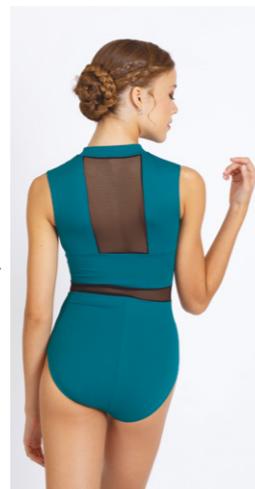

31254 BODYMERZIP

Maillot cuello alto cerrado con cremallera delantera. Manga corta de transparencia a tono. Forro delantero.
Turtle neck leotard zip in front. Transparent cap sleeves. Full front lining.

SIZES: XS-S-M-L-XL-XXL

Meryl 92% Polyamide Meryl / 8% Elastane

19*	28*
37*	172
253