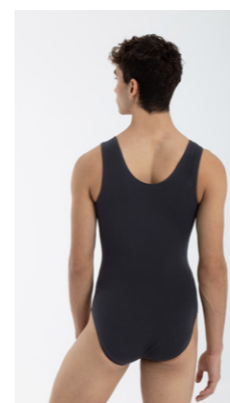

Maillot sin mangas con escote redondo delante y espalda.
Tank leotard high round front and back neckline.

31652 BILLY

SIZES: 4-6-8-10-12-XS-S-M-L-XL-XXL

ALGODÓN 90% Organic Cotton / 10% Elastane

01* 37*

Suspensorio de algodón con elástico de 6 cm en la espalda.
Reinforced front-lined thong dance belt. Wide elastic band.