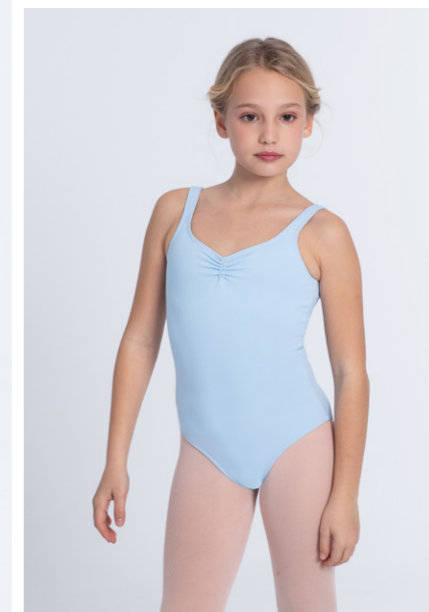

Maillot de tirante camiseta con escote fruncido regulable en delantero y espalda. Forro delantero.
Tank leotard adjustable pinch in front and back. Full front lining.

31232 BODYDANMER

SIZES: 4-6-8-10-12-XS-S-M-L-XL-XXL

Meryl 92% Polyamide Meryl / 8% Elastane

01*	07*	14*	19	37*	52	80
108	172	197*	253*	258	275	

* colors in stock