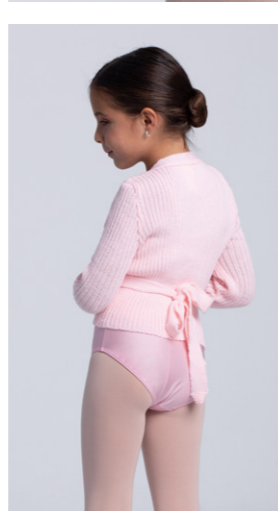

Jersey corto cruzado anudado en la espalda de canalé 2x2.
Long sleeve crossover 2x2 rib cardigan.

6811 JERSEY ELIPOR

SIZES: 4-6-8-10-12-XS-S-M-L-XL-XXL

Acrilico 100% Acrylic

01*	07*	14*	28
33	37*	80	188