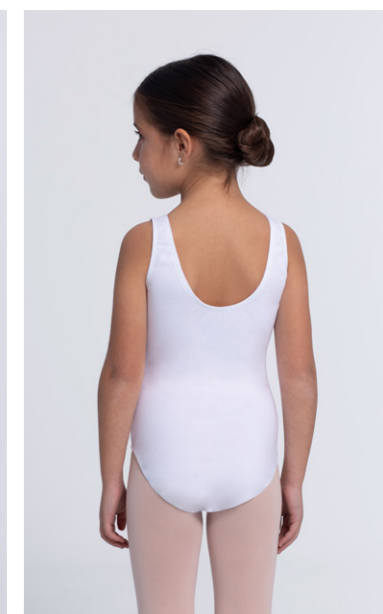

Meryl 92% Polyamide Meryl / 8% Elastane

01*	07*	14*	19	37*	52	80
108	172	197*	253*	258	275	

* colors in stock

Maillot básico de tirante fino con escote y espalda recta. Disponible en diferentes tejidos y colores.
Camisole leotard. Versatile class leotard available in different fabrics and in a wide range of colors.