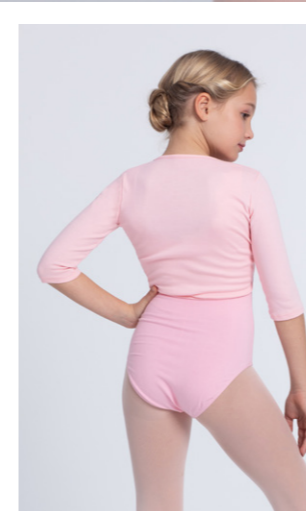

Jersey corto anudado de manga 3/4.
3/4 sleeve cropped cardigan.

6120 JEBLU

SIZES: 4-6-8-10-12-XS-S-M-L-XL-XXL

Jeblu 50% Cotton / 50% Polyester

01*	07*	14
37*	126*	188