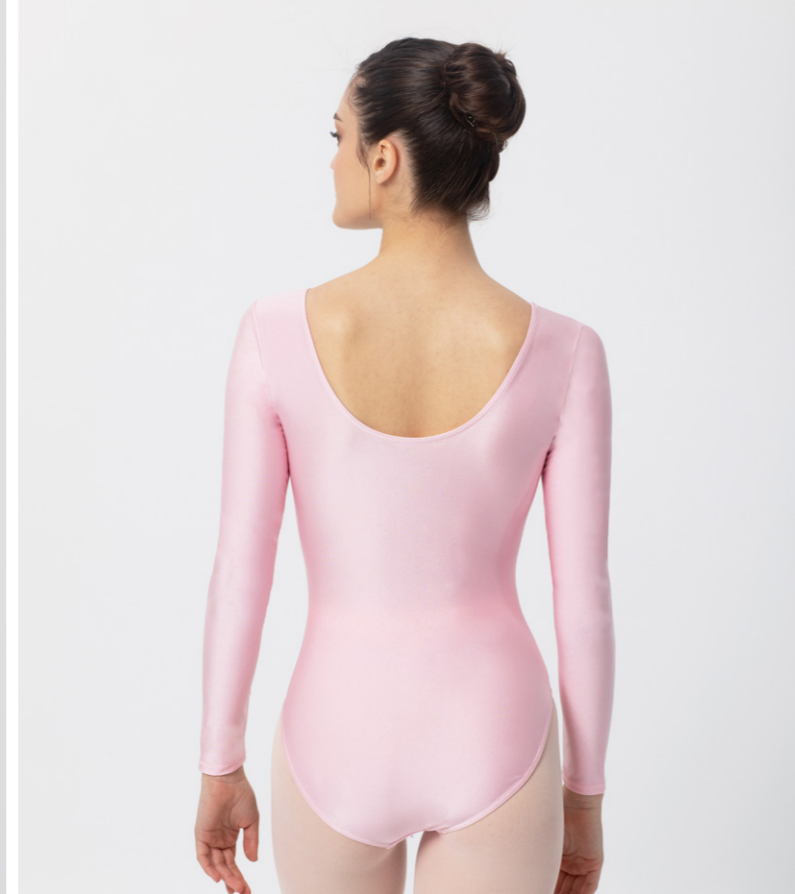

89% Supplex / 11% Elastane

01 37*

3050 BODYLY MC

SIZES: 4-6-8-10-12-XS-S-M-L-XL-XXL

LYCRA

80% Polyamide / 20% Elastane

01 07* 08 13 14
 17 19 24 37*

Maillot de manga corta con escote redondo delante y espalda.
Short sleeve leotard circular back.

3005 BODYLOVER MC

SIZES: 4-6-8-10-12-XS-S-M-L-XL-XXL

LOVER

100% Polyamide

01 07* 09 37* 77

* colors in stock

* colors in stock

Maillot de manga larga con escote redondo delante y espalda más baja.
Long sleeved leotard high scoop back.