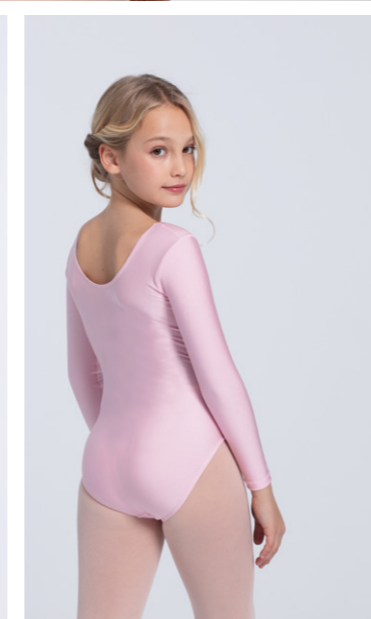

89% Supplex / 11% Elastane

01 37*

3050 BODYLY MC

SIZES: 4-6-8-10-12-XS-S-M-L-XL-XXL

LYCRA

80% Polyamide / 20% Elastane

01 07* 08 13 14
 17 19 24 37*

Maillot de manga corta con escote redondo delante y espalda.
Short sleeve leotard circular back.

3005 BODYLOVER MC

SIZES: 4-6-8-10-12-XS-S-M-L-XL-XXL

LOVER

100% Polyamide

01 07* 09 37* 77

* colors in stock

* colors in stock

Maillot de manga larga con escote redondo delante y espalda más baja.
Long sleeved leotard high scoop back.