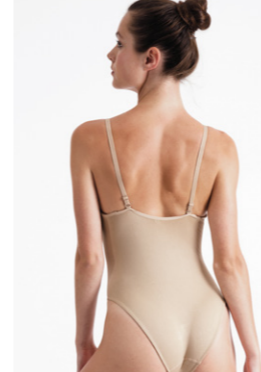

3579 BODYLOV'TRANS ML
LOVER 100% Polyamide

SIZES: 8-10-12-XS-S-M-L-XL-XXL
COL.: 27 (trans. 27 / slip Lover 77)

27*

Maillot sin costuras de espalda baja y corte alto de pierna. Sin costuras. /
Seamless low back camisole and a high cut leg line. Seamless.