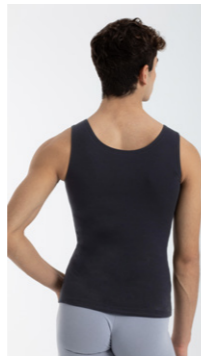

Camiseta sin mangas de escote redondo en delantero y espalda.
Tank shirt round neck.

6607 BOSCO

S I Z E S: 4-6-8-10-12-XS-S-M-L-XL-XXL

ALGODÓN 90% Organic Cotton / 10% Elastane

01* 37*