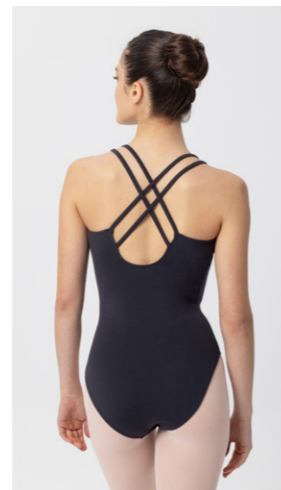

SIZES: 4-6-8-10-12-XS-S-M-L-XL-XXL

Meryl 92% Polyamide Meryl / 8% Elastane

- 37*
- 197*
- 275*

* colors in stock

* colors in stock

31255 BODYCARED

Maillot de tirante fino cruzado en la espalda. Fruncido en escote delantero. Detalle transparente en la espalda. Forro delantero. *Camisole leotard pinched in front with triangle mesh back. Full front lining.*
 SIZE S: 8-10-12-XS-S-M-L-XL

Meryl 92% Polyamide Meryl / 8% Elastane

- 37*
- 253

3852 BODYSUPCRU

Maillot en supplex con doble tirante fino cruzados en la espalda. *Twin strap camisole leotard and cross back.*

SIZE S: 4-6-8-10-12-XS-S-M-L-XL-XXL