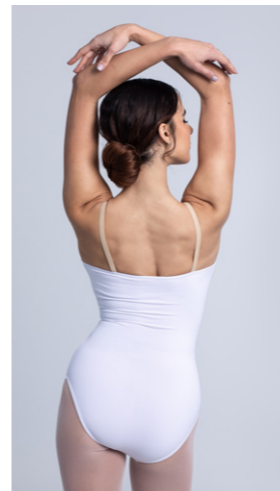

31616 BODYMERSWAN

Maillot con escote y tirantes en color nude. Forro delantero. *Camisole leotard. Nude braces and neckline. Full front lining.*

SIZES: 4-6-8-10-12-XS-S-M-L-XL-XXL

Meryl 92% Polyamide Meryl / 8% Elastane

- 01*
- 37*