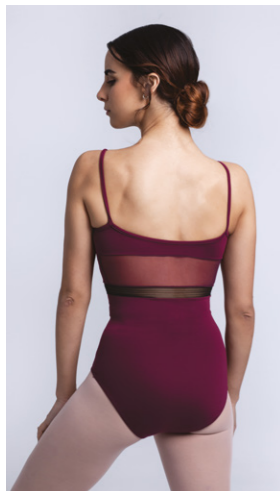

NEW

31608 BODYMOSAICSTRAP

Maillot de tirante fino con cinta de adorno en la cintura y detalle de red transparente en espalda. Forro delantero. *Camisole leotard with ornament ribbon and mesh details. Full front lining.*

SIZES: 4-6-8-10-12-XS-S-M-L-XL-XXL

Meryl 92% Polyamide Meryl / 8% Elastane

- 37*
- 52*
- 275*