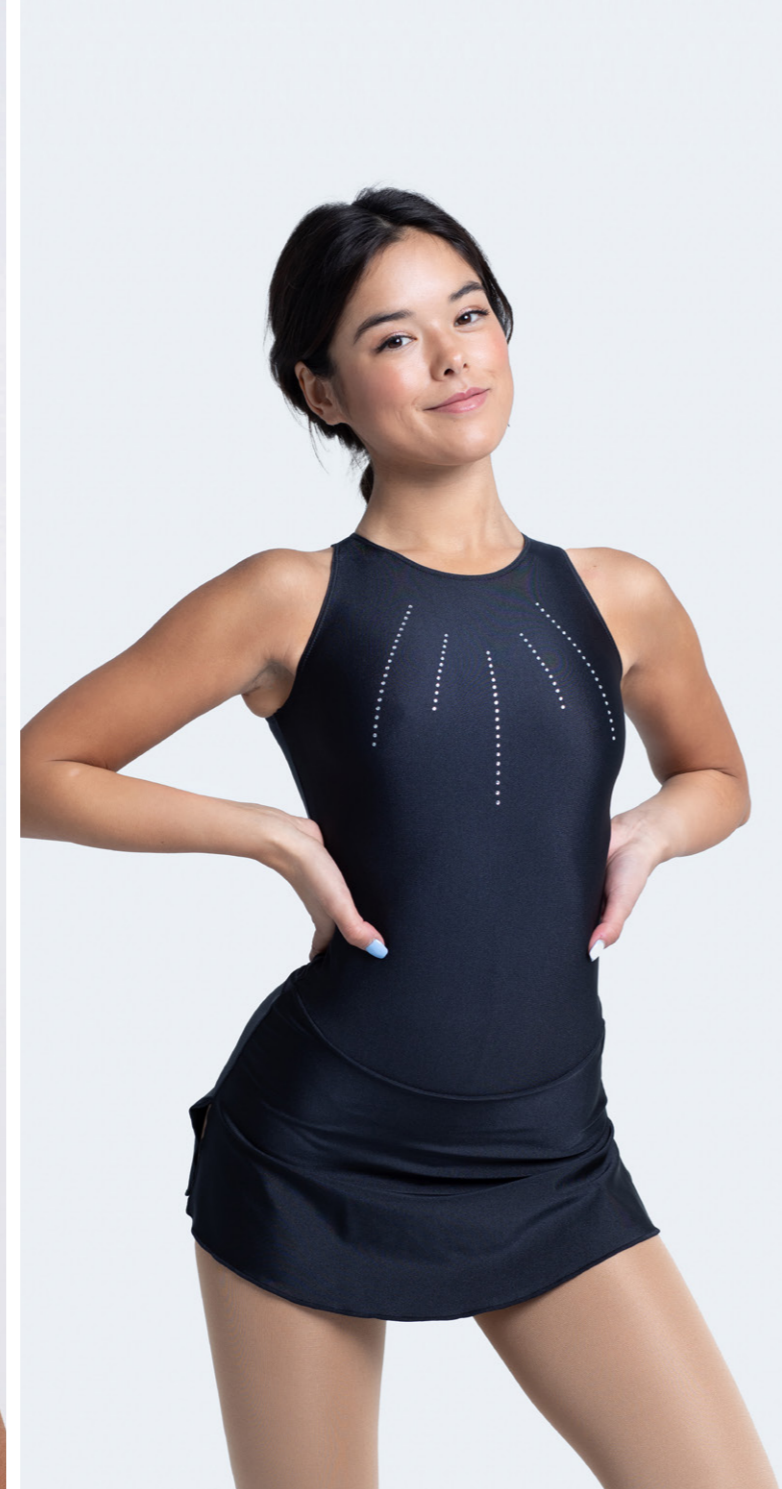

37* 41*

* colors in stock

* colors in stock

NEW

NEW

Maillot con falda de manga larga. Con detalle de transparencias en las mangas y en la espalda. Detalle de brillantes. Espalda con escote circular. Coletero incluido. *Long sleeve dress with mesh details. Rhinestone details. Low keyhole back. Scrunchie included.*