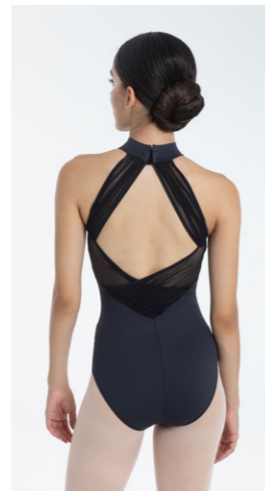

SIZES: 8-10-12-XS-S-M-L-XL-XXL

Meryl 92% Polyamide Meryl / 8% Elastane

- 37*
- 172

31416 BODYUVERED

Maillot de tirante camiseta con cuello y espalda acabado en pico. Tira transparente en escote delantero y espalda. Forro delantero. *Tank leotard, stretch mesh upper bodice and plunge V-back. Full front lining.*

SIZES: 8-10-12-XS-S-M-L-XL

Meryl 92% Polyamide Meryl / 8% Elastane

- 19*
- 28*
- 37*

* colors in stock

* colors in stock

31514 BODYMERTRI

Maillot de tirante con escote de pico delante y detrás y con detalle de transparencias. Forro delantero. *Tank leotard, stretch mesh upper bodice and plunge V-back. Mesh details. Full front lining.*

S I Z E S: 4-6-8-10-12-XS-S-M-L-XL-XXL

Meryl 92% Polyamide Meryl / 8% Elastane

- 37*
- 40
- 258*

31466 BODYMERTIDRAP

Maillot atado al cuello con detalle de transparencia drapeada. Forro delantero. *Halter leotard. Mesh upper bodice and back. Full front lining.*