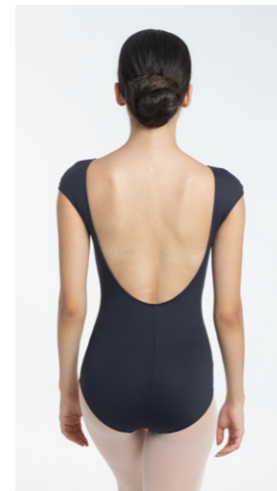

S I Z E S: 4-6-8-10-12-XS-S-M-L-XL-XXL

Meryl 92% Polyamide Meryl / 8% Elastane

- 37*
- 40
- 258*

31466 BODYMERTIDRAP

Maillot atado al cuello con detalle de transparencia drapeada. Forro delantero. *Halter leotard. Mesh upper bodice and back. Full front lining.*

S I Z E S: XS-S-M-L-XL-XXL

Meryl 92% Polyamide Meryl / 8% Elastane

- 19*
- 28
- 37*

31473 BODYMERESCO

Maillot de manga americana muy escotado en la espalda. Forro delantero. *Cap sleeve leotard low back. Full front lining.*