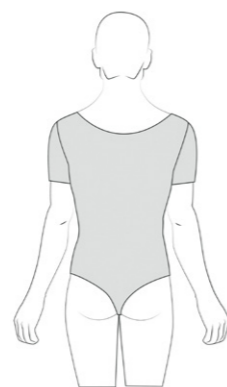

Maillot de manga corta con escote barco y tanga.
Short sleeve thong leotard boat neckline.

31196 BODYALMANTAN

SIZES: 6-8-10-12-XS-S-M-L-XL

ALGODÓN 90% Organic Cotton / 10% Elastane

01* 37*