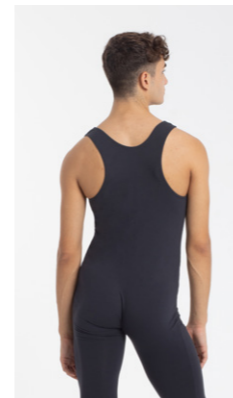

Entero largo tirante camiseta.
Tank unitard.

4641 SKINSUPMAN

S I Z E S: 6-8-10-12-XS-S-M-L-XL-XXL

SUPLEX 89% Supplex / 11% Elastane

37*