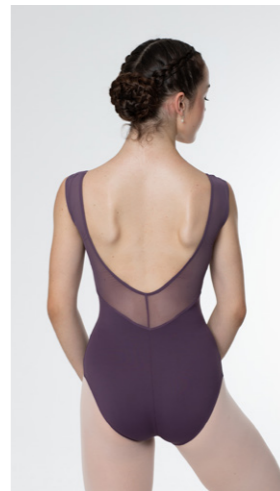

31603 BODYMERESPA

Maillot sin mangas con detalle de red a tono en los tirantes y espalda. Fruncido de pliegues en el escote y espalda muy baja. Forro delantero. *Stretch mesh leotard, sleeveless, low scoop back and pinch in the front. Full front lining.*

SIZES: 4-6-8-10-12-XS-S-M-L-XL-XXL

Meryl 92% Polyamide Meryl / 8% Elastane

- 19*
- 37*
- 253*

* colors in stock

* colors in stock