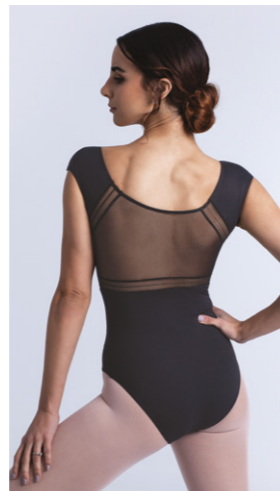

31609 BODYMOSAIC MA

Maillot de manga americana con cintas de adorno y detalle de red transparente en espalda. Forro delantero. *Cap sleeve leotard with ornament ribbon and mesh details. Full front lining.*

SIZES: 4-6-8-10-12-XS-S-M-L-XL-XXL

Meryl 92% Polyamide Meryl / 8% Elastane

- 37*
- 52*
- 275*