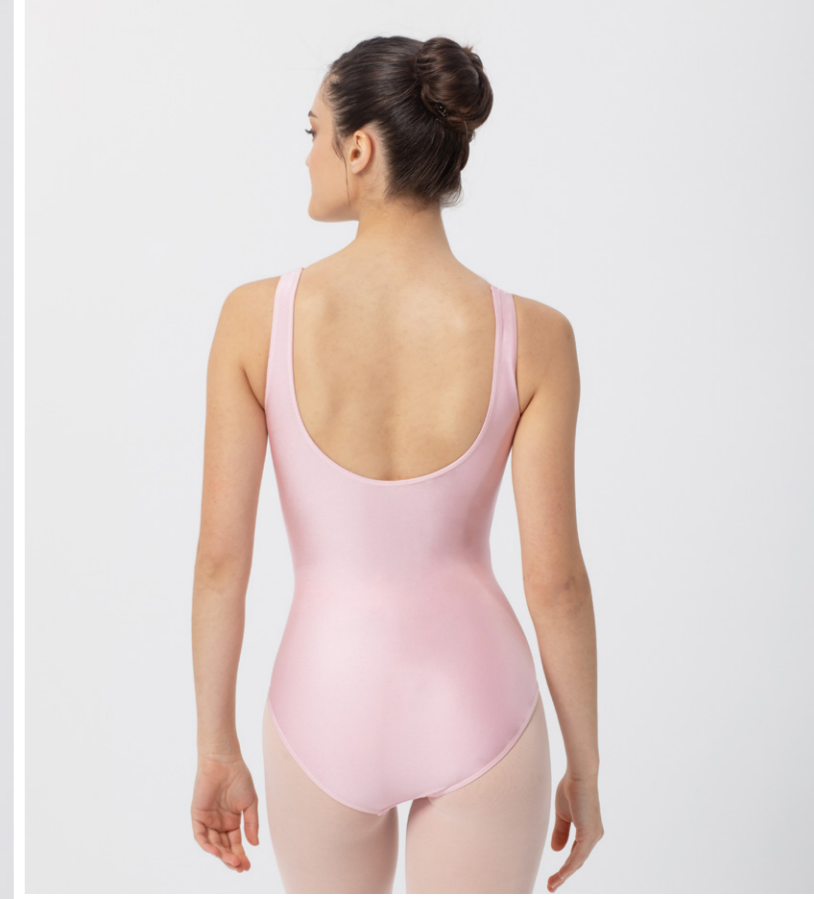

Meryl 92% Polyamide Meryl / 8% Elastane

01*	07*	14*	19	37*	52	80
108	172	197*	253*	258	275	

* colors in stock

Maillot básico de tirante fino con escote y espalda recta. Disponible en diferentes tejidos y colores.
Camisole leotard. Versatile class leotard available in different fabrics and in a wide range of colors.