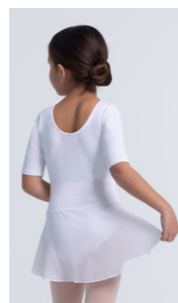

Forro delantero / Full Front lining

Meryl 92% Polyamide Meryl / 8% Elastane

07* 14* 80

Maillot manga corta con falda.
Delantero con costadillos.
Short sleeve skirted leotard, princess seams, wrap front dance skirt.