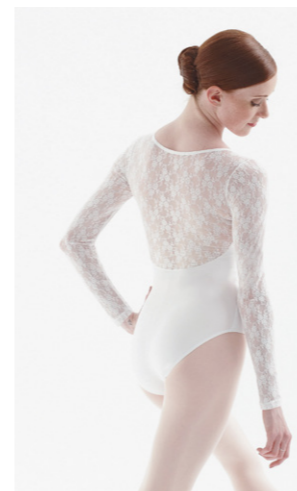

31287 BODYMERBLON ML

Maillot de manga larga con detalle de blonda a tono en delantero y espalda. Fruncido de pliegues en el escote. Forro delantero.

Stretch lace leotard, long sleeve, mid scoop back and pinch in the front. Full front lining.

SIZES: 4-6-8-10-12-XS-S-M-L-XL-XXL

Meryl 92% Polyamide Meryl / 8% Elastane

01*

37*