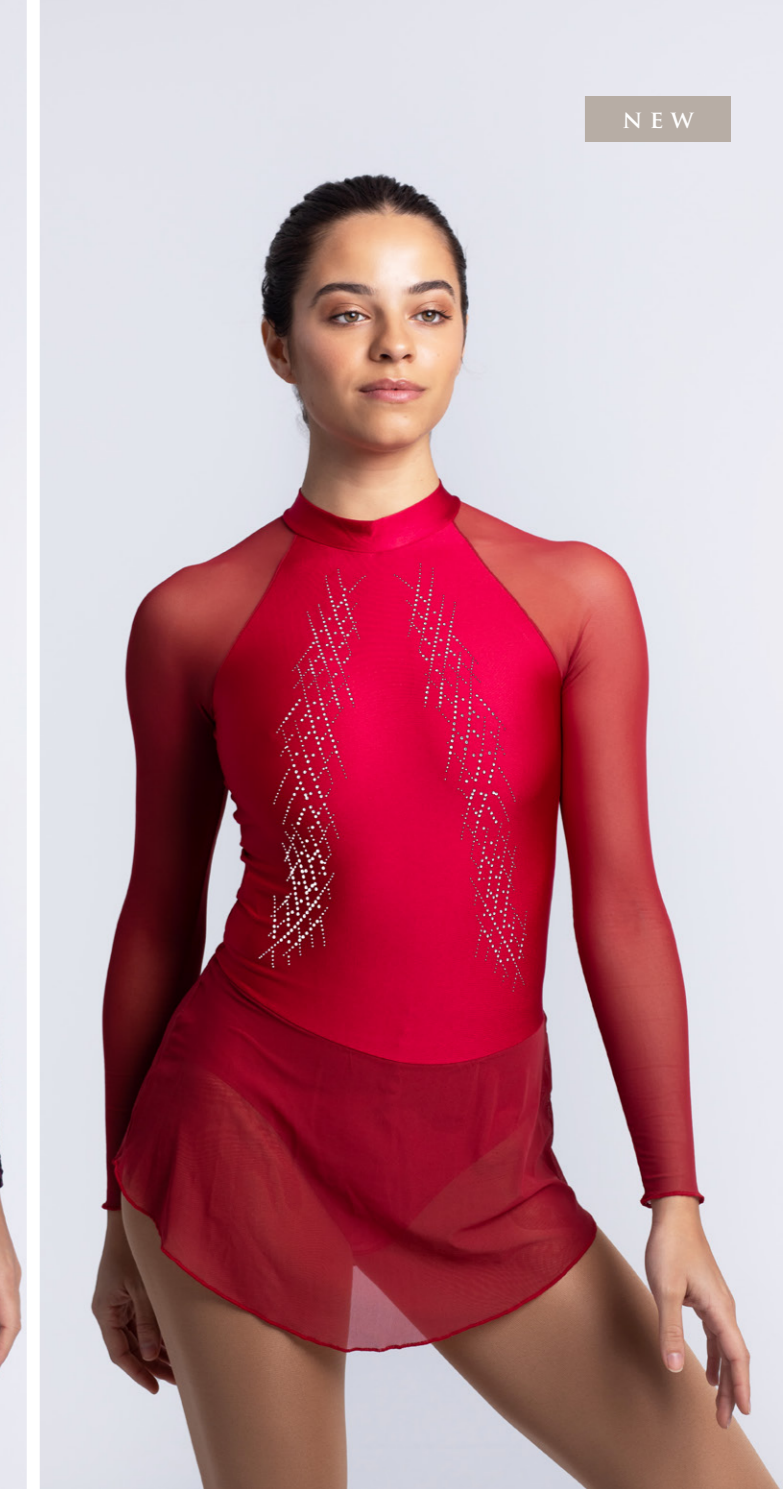

37* 41*

* colors in stock

* colors in stock

NEW

NEW

Maillot con falda de manga larga. Con detalle de transparencias en las mangas y en la espalda. Detalle de brillantes. Espalda con escote circular. Coletero incluido. *Long sleeve dress with mesh details. Rhinestone details. Low keyhole back. Scrunchie included.*