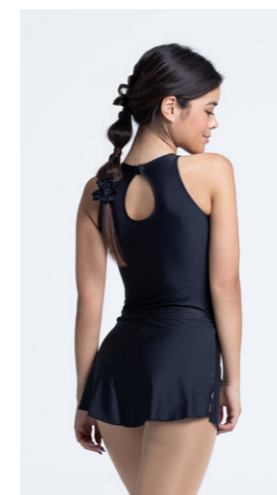

Maillot sin mangas con falda. Detalle de brillantes en delantero. Espalda con cierre de lágrima. Coletero incluido. *Tank dress with rhinestone details. Keyhole back. Scrunchie included.*

31597 BODYLIFUGA

SIZES: 4-6-8-10-12-XS-S-M-L-XL-XXL

LXCRÁ 80% Polyamide / 20% Elastane

16*

37*