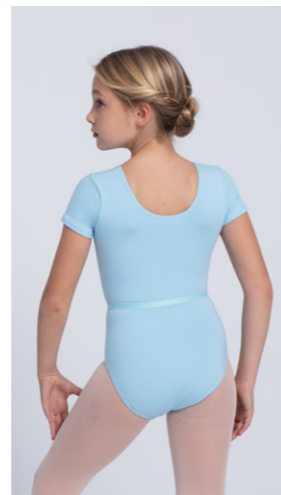

3988 BODYROY MC

Maillot de manga corta con escote redondo delante y espalda más baja. Incluye cinturón elástico.

Short sleeve leotard circular high back. Elastic belt included.

SIZES: 4-6-8-10-12-XS-S-M-L-XL-XXL

ALGODÓN 90% Organic Cotton / 10% Elastane

01*	07*	14*
37*	126*	

Leotards Collection

* colors in stock