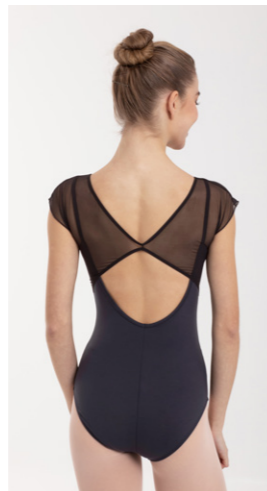

S I Z E S: 4-6-8-10-12-XS-S-M-L-XL

Meryl 92% Polyamide Meryl / 8% Elastane

- 37*
- 172*
- 258*

* colors in stock

* colors in stock

31417 BODYDAMRED

Maillot de manga americana con detalle de transparencia en escote y espalda. Forro delantero. *Cap sleeve leotard. Mesh upper bodice. Full front lining.*

SIZES: XS-S-M-L-XL-XXL

Meryl 92% Polyamide Meryl / 8% Elastane

- 19*
- 37*
- 258

31396 BODYMEREDJER

Maillot de manga americana en doble tejido. Con **copa extraible** en el pecho. Forro delantero. *Cap sleeve leotard mesh panels front and back. Removable bra. Full front lining.*